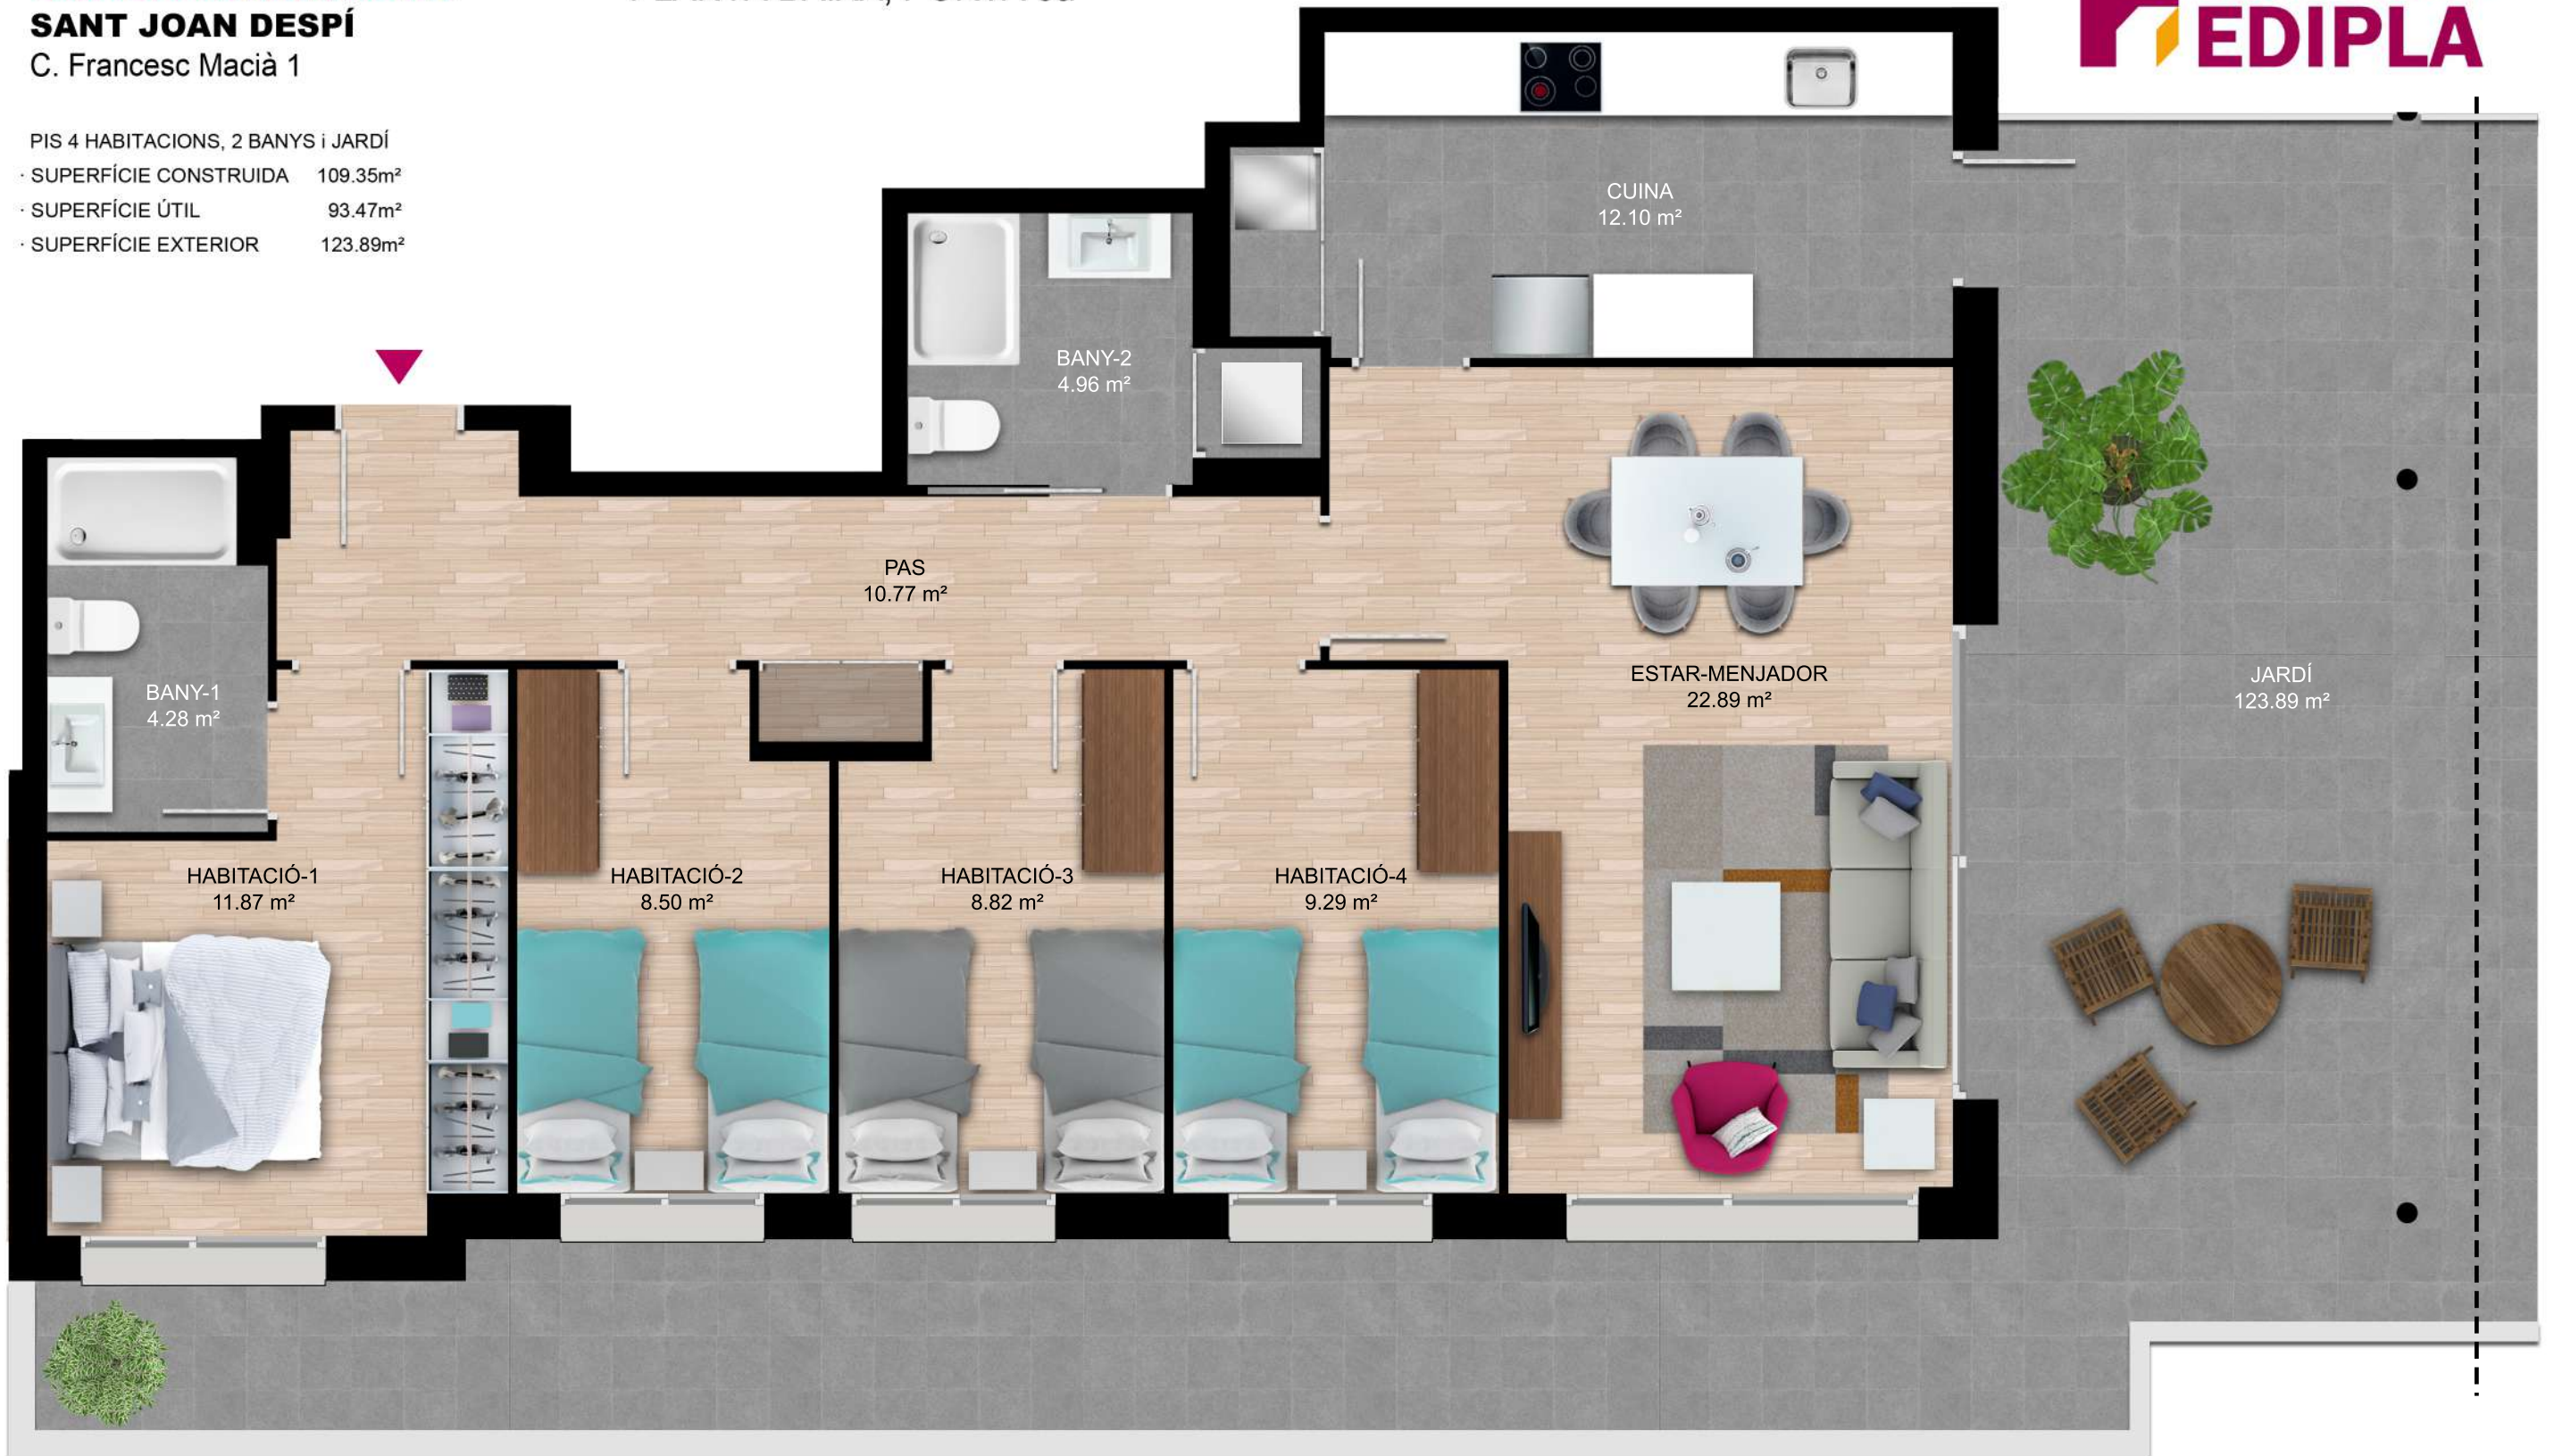

EDIFICI PLURIFAMILIAR
SANT JOAN DESPÍ
 C. Francesc Macià 1

PLANTA BAIXA, PORTA 3a

- PIS 4 HABITACIONS, 2 BANYS i JARDÍ
- SUPERFÍCIE CONSTRUÏDA 109.35m²
- SUPERFÍCIE ÚTIL 93.47m²
- SUPERFÍCIE EXTERIOR 123.89m²

DIN A3 / ESCALA 1:50
 DIN A4 / ESCALA 1:75

PLÀNOL PROMOCIONAL. NO CONSTITUEIX DOCUMENTACIÓ LEGAL.
 AQUEST PLÀNOL QUEDA SUBJECTE A POSSIBLES MODIFICACIONS.
 LES SUPERFÍCIES DEFINITIVES SERAN LES QUE RESULTIN DE
 L'EXECUCIÓ DE L'OBRA.